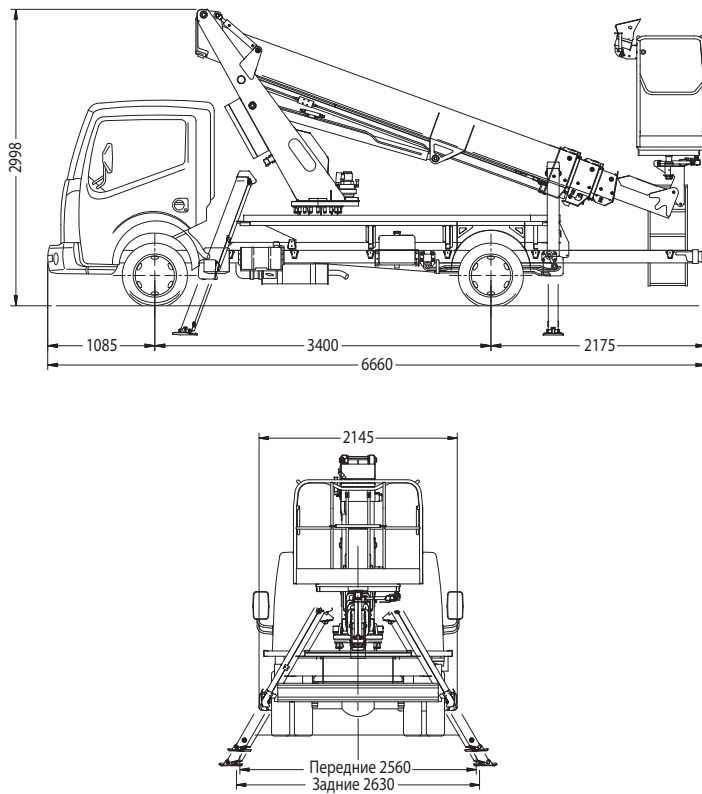

ГАБАРИТНЫЕ РАЗМЕРЫ