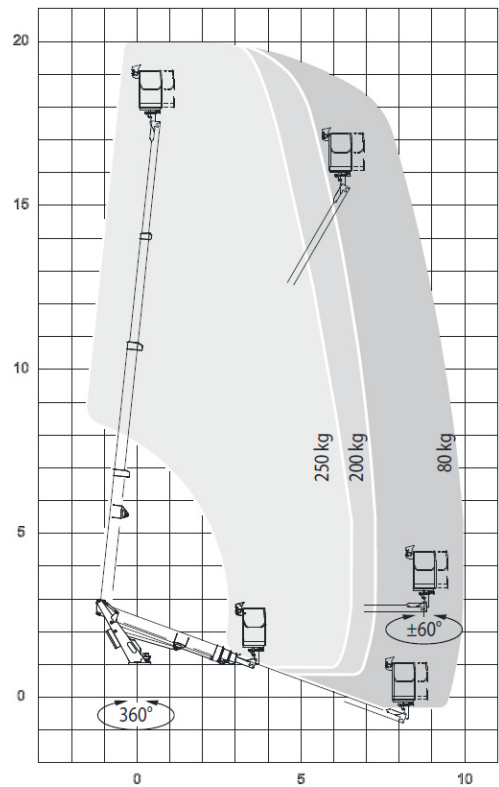

B-lift 201

ТЕХНИЧЕСКИЕ ХАРАКТЕРИСТИКИ

- Телескопическая стрела (основная стрела + 3 секции)
- Угол поворота колонны 540°
- Пропорциональное электро-гидравлическое управление с реверсивными рычагами с колонны (эргономичный джойстик) и в корзине
- Запуск и остановка двигателя автомобиля с корзины
- Алюминиевые нескользящие помосты
- Алюминиевая корзина, габаритные размеры: 1400x700x1100 мм
- Угол поворота корзины $\pm 60^\circ$
- Автоматическое гидравлическое выравнивание корзины
- Датчики перегрузки корзины
- 4 стабилизатора с датчиками положения опор
- Электропитание в корзине 230 V
- Сигнал при включенной коробке отбора мощности
- Счетчик моточасов в кабине
- Проблесковый маяк
- Панель управления с земли
- Цвет окрашивания белый (RAL 9003)

ПАРАМЕТРЫ

- Максимальная высота рабочей зоны 20 м
- Грузоподъемность корзины 80/200/250 кг
- Максимальный рабочий вылет 12,2/9,2 м
- Подъемник может быть установлен на шасси с полной массой от 3500 кг

ДОПОЛНИТЕЛЬНЫЕ ОПЦИИ

ТЕЛЕСКОПИЧЕСКИЙ АВТОГИДРОПОДЪЕМНИК

www.ctelift.ru

ГАБАРИТНЫЕ РАЗМЕРЫ

ЗОНА РАБОТЫ

ОСНОВНЫЕ ПРЕИМУЩЕСТВА

Пропорциональные, эргономичные джойстики, обеспечивающие плавность нескольких движений одновременно

Электронный щит и датчик CAN BUS

Электрические кабели и РВД расположены внутри стрелы

Грузоподъемность корзины 250 кг

Угол поворота колонны 540°

Управление с земли

Угол поворота корзины ±60°

Оptionальное пополнение гидравлического стабилизатора: "А" или "Н" рама